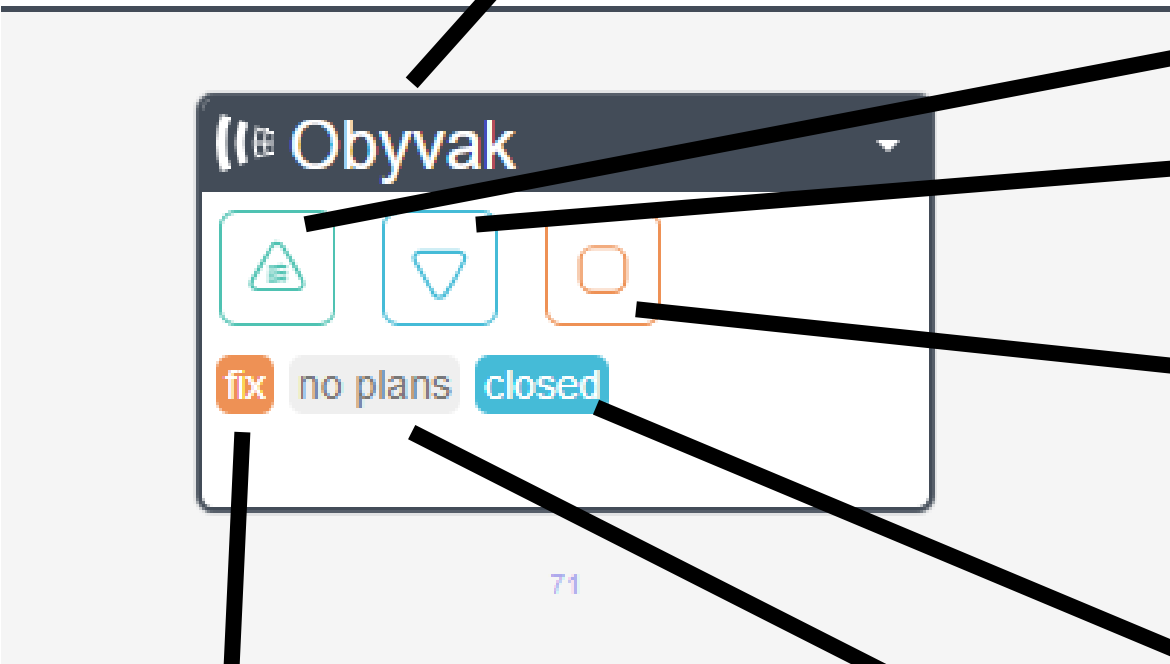

# Vaše pojmenování SMARWI

Otevřít okno

Zavřít okno

Zastavit akci / uvolnit okno

Okno je zavřeno

Nejsou nastaveny žádné časové plány

Okno je fixováno pomocí motoru